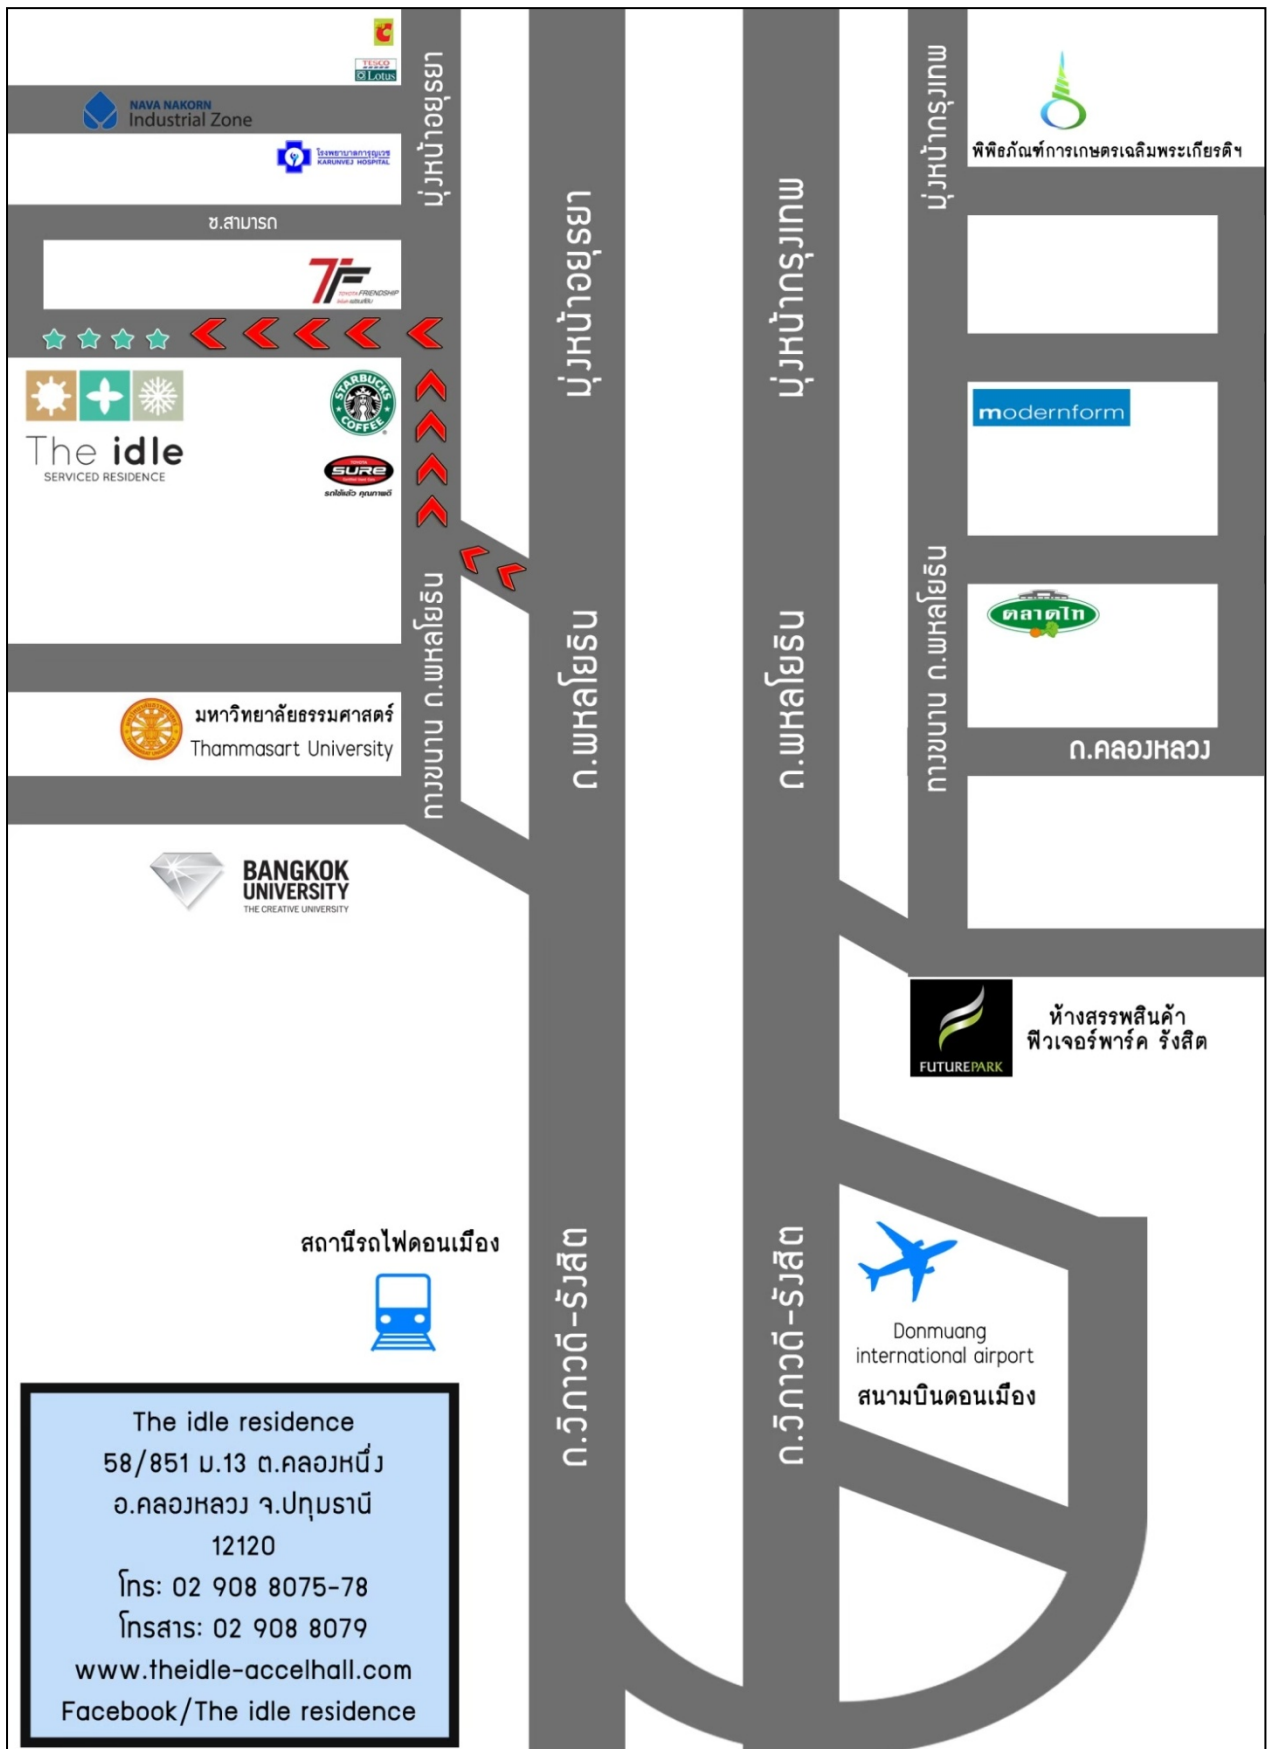

สถานที่จัดรับฟังความคิดเห็นฯ ครั้งที่ 2

โครงการผลิตไฟฟ้าขนาด (ส่วนขยาย ครั้งที่ 2) บริษัท ผลิตไฟฟ้าขนาด จำกัด โรงแรม ดิไอเดิล โฮเทล แอนด์ เรสซิเดนซ์ อำเภอคลองหลวง จังหวัดปทุมธานี

The idle residence
 58/851 ม.13 ต.คลองหนึ่ง
 อ.คลองหลวง จ.ปทุมธานี
 12120
 โทร: 02 908 8075-78
 โทรสาร: 02 908 8079
 www.theidle-accelhall.com
 Facebook/The idle residence